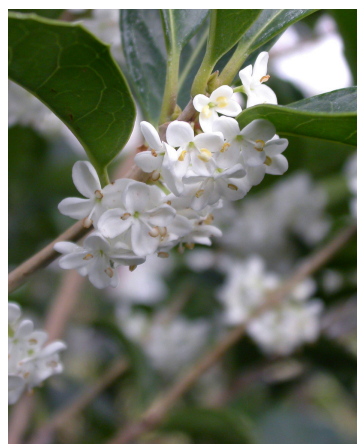

O. heterophyllus