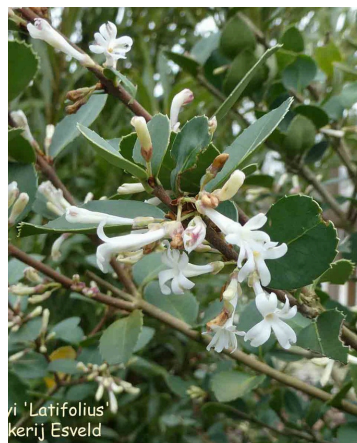

OSMANTHUS

OSMANTHUS ARMATA

Aggiornato a
Dicembre 2024

ELENCO VARIETÀ DI OSMANTHUS

CARATTERISTICHE PRINCIPALI

Varietà	colore foglia	colore fiore	note
O,aquifolium =O.x fortunei	verde scuro	biaco	portamento eretto
O.armatus	grande, verde scuro, pungente.	bianco	portamento eretto
O.x burkwoodii	verde tonda piccola	bianco profumato	compatto
O.decorus	verde	bianco	fiore profumato
O.delavayi	verde	bianco	espanso morbido
O.delavayi 'Latifolius'	verde	bianco	espanso morbido
O.fragrans	verde	bianco molto profumato	espanso
O.fragrans f.aurantiacus	verde	arancio molto profumato	espanso
O.fragrans 'Yinbi Shuanghui' = O.f.'variegata'	variegata di bianco	bianco	crescita lenta
O.heterophyllus	verde scuro piccola	bianco	eretto vigoroso
O.het.'Aureomarginatus'	variegata di giallo	bianco	portamentogloboso
O.het.'Goshiki' = O.het.var.tricolor	variegata	bianco	portamento compatto
O.het.'Kembu'	verde-grigio marginata di bianco	bianco	portamento globoso

O. aquifolium = *O. x fortunei*

O. armatus

O. armatus

O. x burkwoodii

'*O. x burkwoodii*'

O. decorus

O. delavayi

'*O. delavayi*'
Latifolius
kerij Esveld

O. het. '*Kemmu*'

O. het. '*Gulf tide*'

ELENCO VARIETÀ DI OSMANTHUS

CARATTERISTICHE PRINCIPALI

Varietà	colore foglia	colore fiore	note
O.het.'Myrtifolius	verde	bianco	compatto
O.het.'Ogon' = O.het.var.aureus	gialla	bianco	nano e compatto
Osmanthus het. 'Perfumed Party' pbr	verde scuro, nuove vegetazioni arancioni	bianco profumato	Nano , compatto
O.het.'Purpureus'	verde vegetazioni porpora	bianco	espanso
O.het.'Rotondifolius'	verde scuro	bianco	espanso morbido, crescita lenta
O.het.'Sasaba'	verde scuro, rigida, pungente	bianco	espanso morbido
O.het.'Variegatus'	variegata di bianco	bianco	espanso
O.ilicifolius = O.heterophyllus	verde scuro piccola	bianco	eretto vigoroso
O.rigidus	verde	bianco	espanso
O.suavis	verde scuro	bianco	eretto ottimo per siepe
O.yunnanensis	verde	bianco	espanso
O.serrulatus	verde germogli color rame	bianco	crescita lenta arrotondata