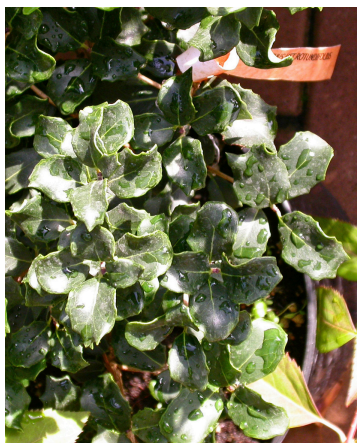

O. het. '*Kemmu*'

O. het. '*Gulf tide*'

ELENCO VARIETÀ DI OSMANTHUS

CARATTERISTICHE PRINCIPALI

Varietà	colore foglia	colore fiore	note
O.het.'Myrtifolius	verde	bianco	compatto
O.het.'Ogon' = O.het.var.aureus	gialla	bianco	nano e compatto
Osmanthus het. 'Perfumed Party' pbr	verde scuro, nuove vegetazioni arancioni	bianco profumato	Nano , compatto
O.het.'Purpureus'	verde vegetazioni porpora	bianco	espanso
O.het.'Rotondifolius'	verde scuro	bianco	espanso morbido, crescita lenta
O.het.'Sasaba'	verde scuro, rigida, pungente	bianco	espanso morbido
O.het.'Variegatus'	variegata di bianco	bianco	espanso
O.ilicifolius = O.heterophyllus	verde scuro piccola	bianco	eretto vigoroso
O.rigidus	verde	bianco	espanso
O.suavis	verde scuro	bianco	eretto ottimo per siepe
O.yunnanensis	verde	bianco	espanso
O.serrulatus	verde germogli color rame	bianco	crescita lenta arrotondata

O.het. 'Myrtifolius'

O.het. 'Ogon' = O.het.var.aureus

O.het. 'Ogon' = O.het.var.aureus

Osmanthus het. 'Perfumed Party' pbr

Osmanthus het. 'Perfumed Party' pbr

O.het. 'Rotundifolius'

O.het. 'Rotundifolius'

O.het. 'Purpureus'